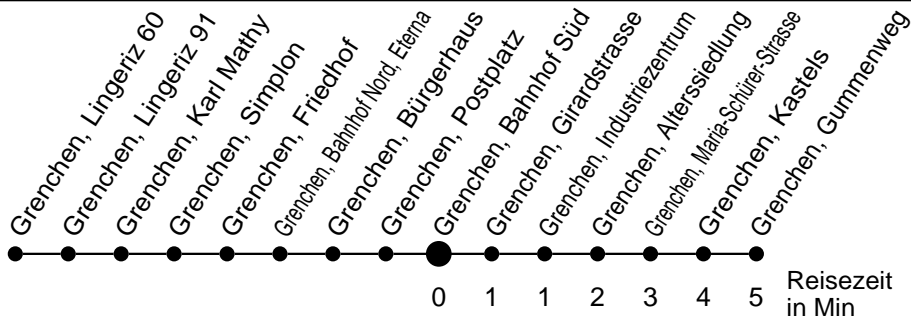

21

Abfahrtszeiten ab

Grenchen, Bahnhof Süd

Gültig ab: 09.12.2018

Richtung Grenchen, Gummenweg

Montag - Freitag

Samstag

Sonntag*

5	31 46			5
6	01 16 31 46	16 46		6
7	01 16 31 46	16 46	16 46	7
8	01 16 31 46	16 46	16 46	8
9	01 16 31 46	16 46	16 46	9
10	01 16 31 46	16 46	16 46	10
11	01 16 31 46	16 46	16 46	11
12	01 16 31 46	16 46	16 46	12
13	01 16 31 46	16 46	16 46	13
14	01 16 31 46	16 46	16 46	14
15	01 16 31 46	16 46	16 46	15
16	01 16 31 46	16 46	16 46	16
17	01 16 31 46	16 46	16 46	17
18	01 16 31 46	16 46	16 46	18
19	16 46	16 46	16 46	19
20	16	16	16	20
21				21
22				22
23				23
0				0
1				1
2				2
3				3
4				4

* Der Sonntagsfahrplan gilt auch an den allg. Feiertagen.